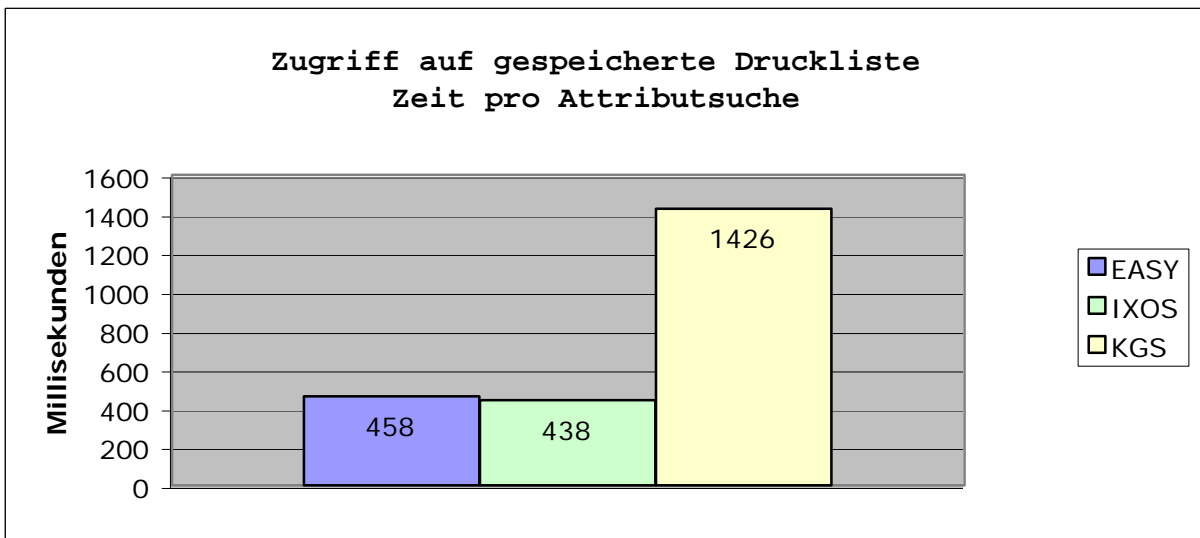

<b>Testergebnisse:</b>	<b>EASY</b>	<b>IXOS</b>	<b>KGS</b>
Datenarchivierung	290	701	350

**Testergebnisse:**

Zugriff auf gespeicherte Druckliste in Millisek.

**EASY**

458

**IXOS**

438

**KGS**

1426

**Testergebnisse:**

Zufallsentnahme von archivierten Dokumenten

**EASY**

35

**IXOS**

34,5

**KGS**