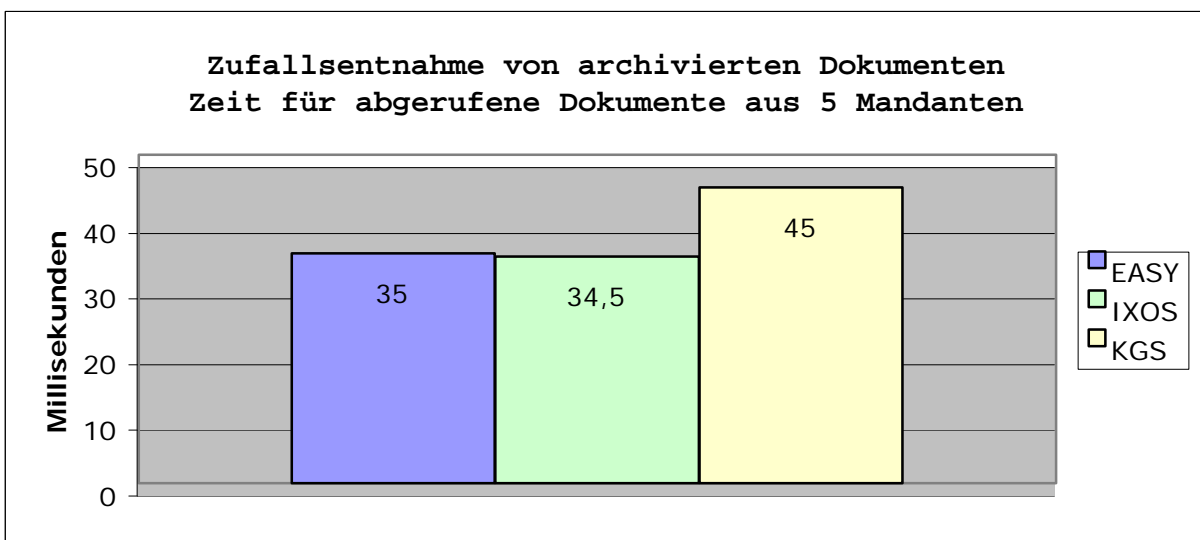

1426

**Testergebnisse:**

Zufallsentnahme von archivierten Dokumenten

**EASY**

35

**IXOS**

34,5

**KGS**

45

**Testergebnisse:**

Zufallszugriff auf Einzelzugänge (ADK-Dateien)

**EASY**

155

**IXOS**

180

**KGS**