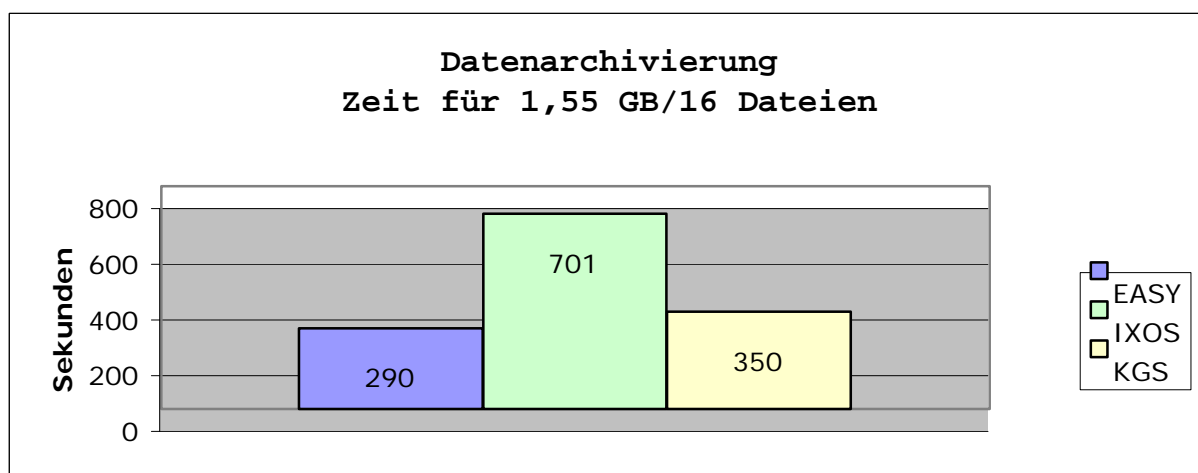

<b>Testergebnisse:</b>	<b>EASY</b>	<b>IXOS</b>	<b>KGS</b>
Datenarchivierung	290	701	350

**Testergebnisse:**

Zugriff auf gespeicherte Druckliste in Millisek.

**EASY**

458

**IXOS**

438

**KGS**