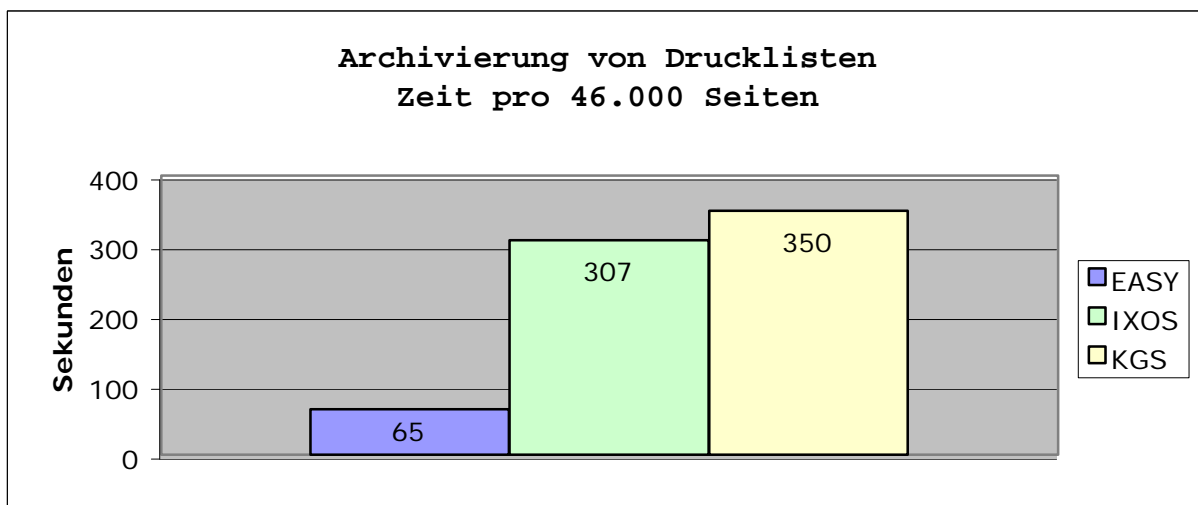

SAP Stresstest, Quelle SAPnet

Testergebnisse:	EASY	IXOS	KGS
Archivierung von 46.000 Drucklisten	65	307	350