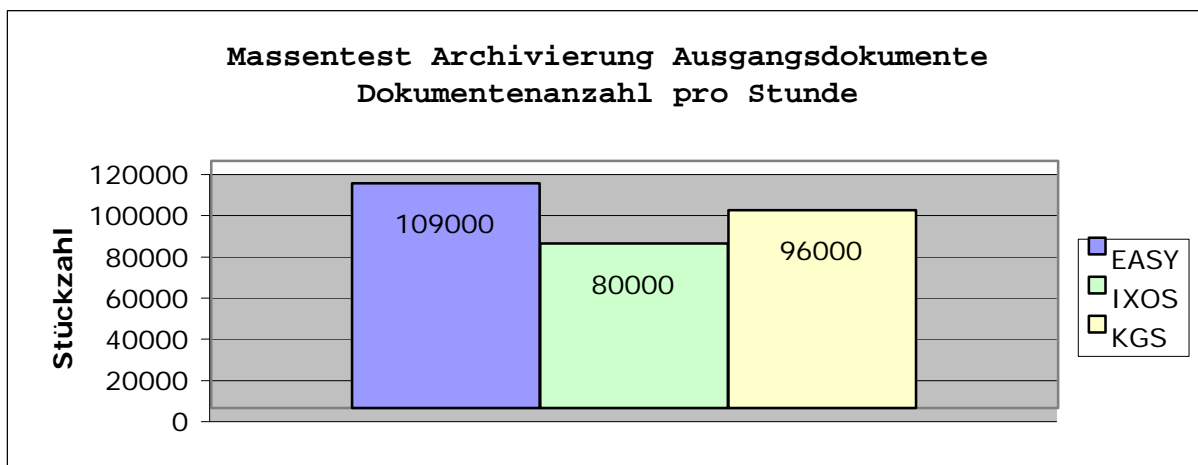

## SAP Stresstest, Quelle SAPnet

<b>Testergebnisse:</b>	<b>EASY</b>	<b>IXOS</b>	<b>KGS</b>
Archivierung von 46.000 Drucklisten	65	307	350

<b>Testergebnisse:</b>	<b>EASY</b>	<b>IXOS</b>	<b>KGS</b>
Massentest Ausgangsdokumente pro Stunde	109000	80000	96000

<b>Testergebnisse:</b>	<b>EASY</b>	<b>IXOS</b>	<b>KGS</b>
Datenarchivierung	290	701	350

**Testergebnisse:**

Zugriff auf gespeicherte Druckliste in Millisek.

**EASY**

458

**IXOS**

438

**KGS**